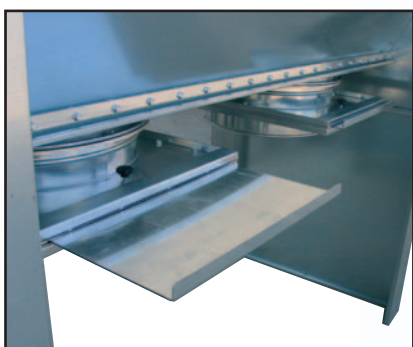

PROVISIONAL
BROCHURE
04-2006

FM SILOS