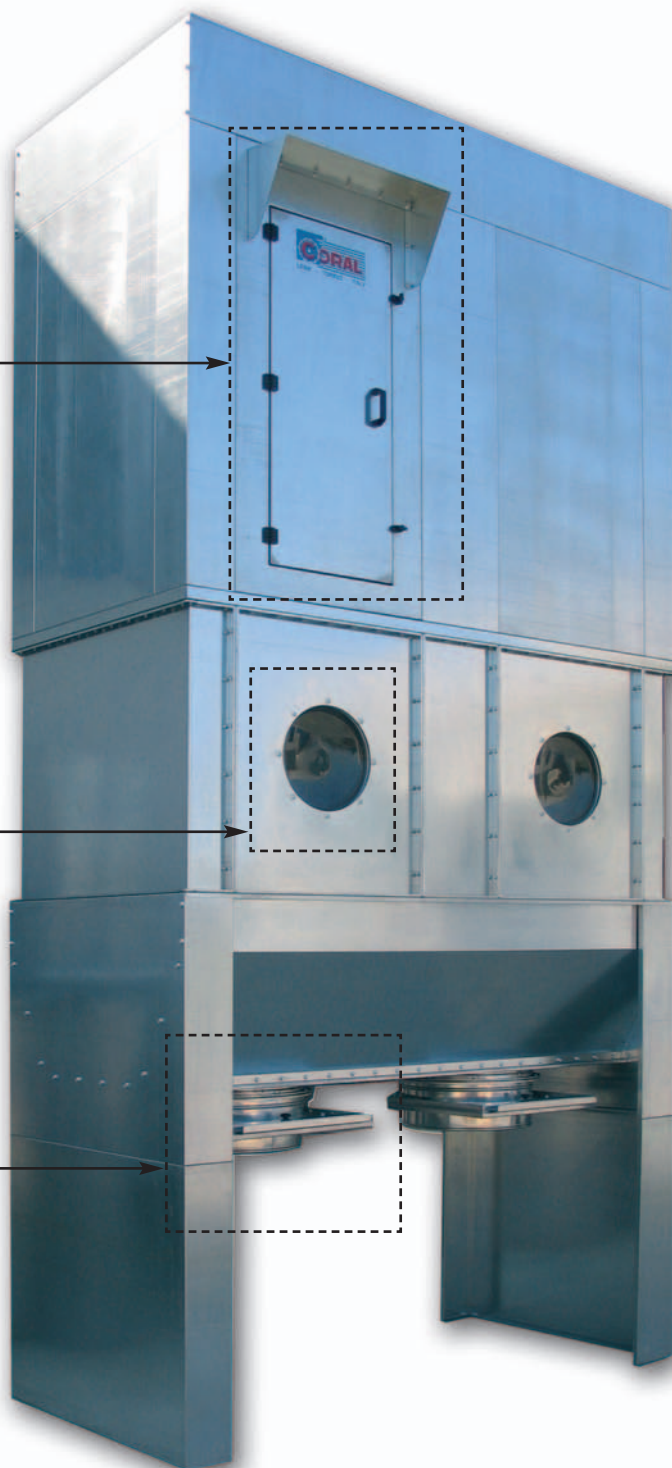

PROVISIONAL
BROCHURE
04-2006

FM SILOS