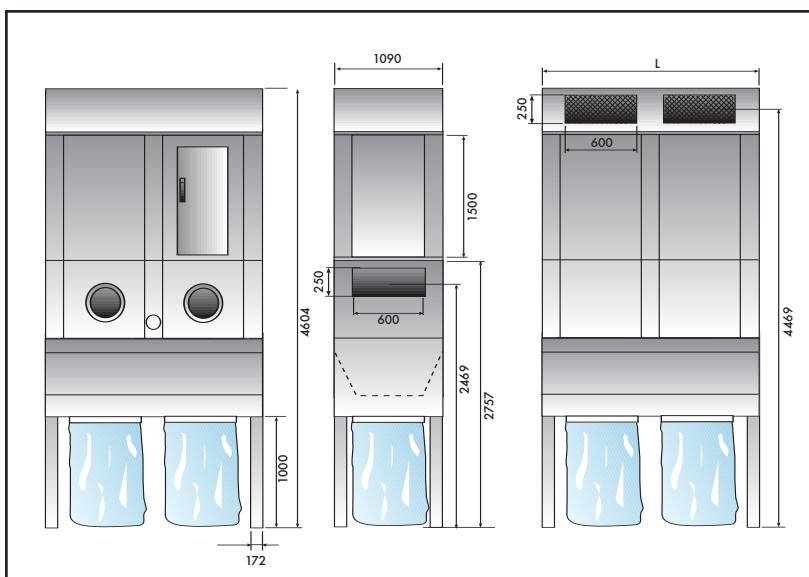

FM SILOS

versione NB
version NB
version NB
Ausfuehrung NB
version NB

Tutti i dati contenuti in questo catalogo sono suscettibili di variazioni e miglioramenti. La CORAL si riserva il diritto di modifiche senza preavviso.

Les données sus-indiquées peuvent être modifiées et améliorées. CORAL a le droit d'effectuer ces changements sans obligation de préavis.

Values on this catalogue are indicative and can be subject to modification and improvements. CORAL reserves the right to change them without previous advice.

Änderungen vorbehalten.

Todos los datos contenidos en este catálogo están sujetos a variaciones. CORAL se reserva el derecho de modificarlos sin aviso previo.

Dimensioni (mm) - Dimensions (mm) -
Dimensions (mm) - Abmessungen (mm) -
Medidas (mm)

solo per versione pannellata -
seulement pour version avec panneaux-
only for panelled version -
nur fuer verkleidete Ausfuehrung
solamente para version con paneles

FM SILOS	Sup. filtrante Surface filtrantes Filtering surface Filterfläche Superficie filtrante m²	L mm	N° oblo' N° volet d'inspection N° inspection door N° Inspektionfenster N° ventanas	Ingresso Entrée Inlet Einblas Entrada mm	N° uscite N° sorties N° outlets N° Ausblas N° salidas	N° portelli ispezione N° volets d'inspection N° inspection doors N° Inspektionstuer N° puertas de inspeccion
FM1 silos	17	1100	1	600x250	1	1
FM2 silos	33	2200	2	600x250	2	1
FM3 silos	50	3300	3	600x250	3	1
FM4 silos	67	4400	4	600x250	4	1
FM5 silos	83	5500	5	600x250	5	1