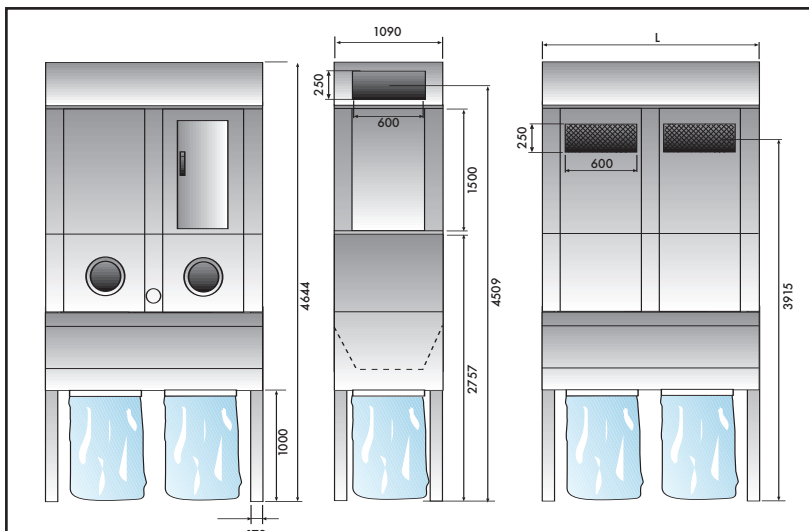

FM SILOS

versione NA
version NA
version NA
Ausfuehrung NA
version NA